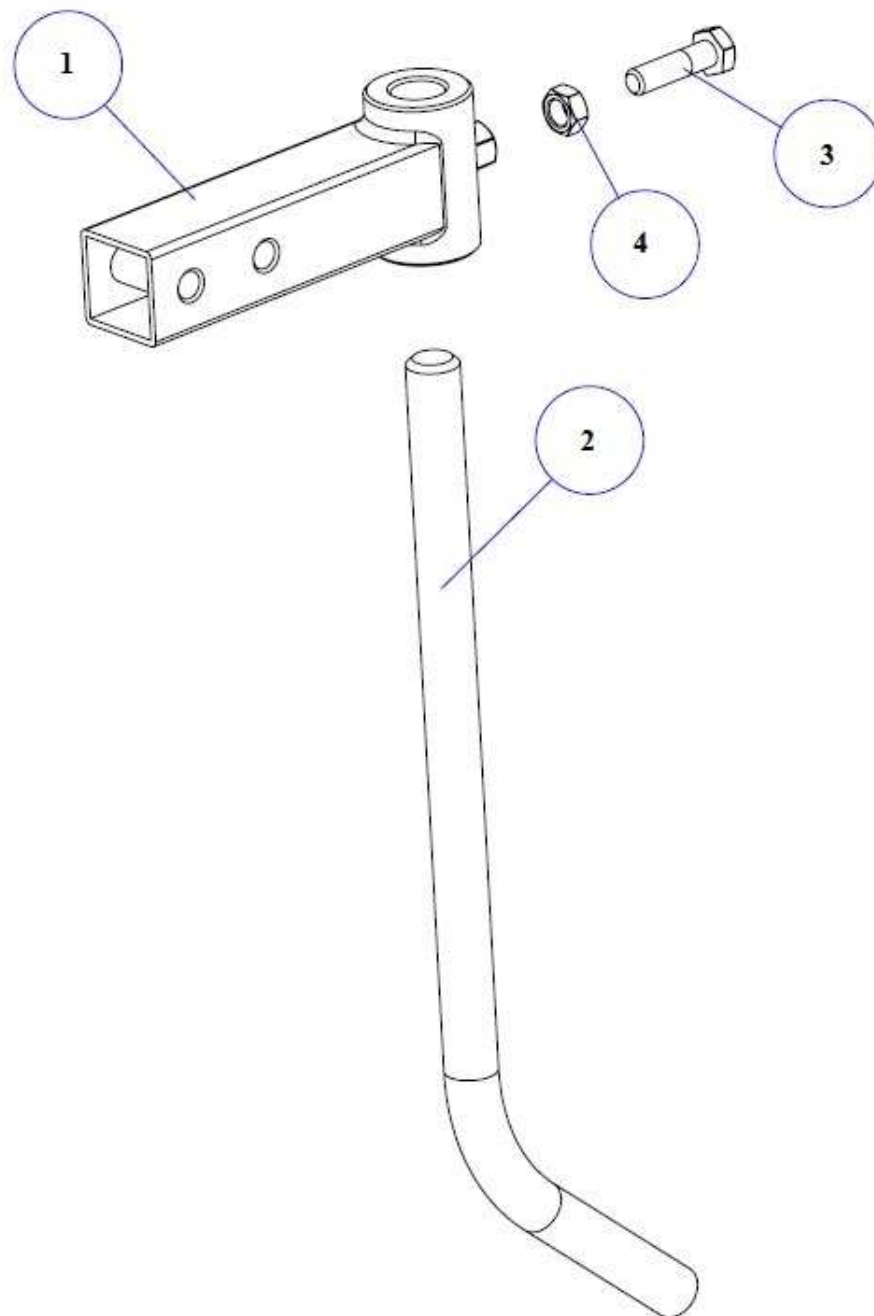

KIT SPERONE DL301

TAVOLA DL301/07

DL301/07	CODICE	KIT SPERONE DL301	QUANTITA'
1	121006	SUPPORTO SPERONE	1
2	121007	SPERONE	1
3	280018	VITE 8X35	1
4	284005	DADO 8	1