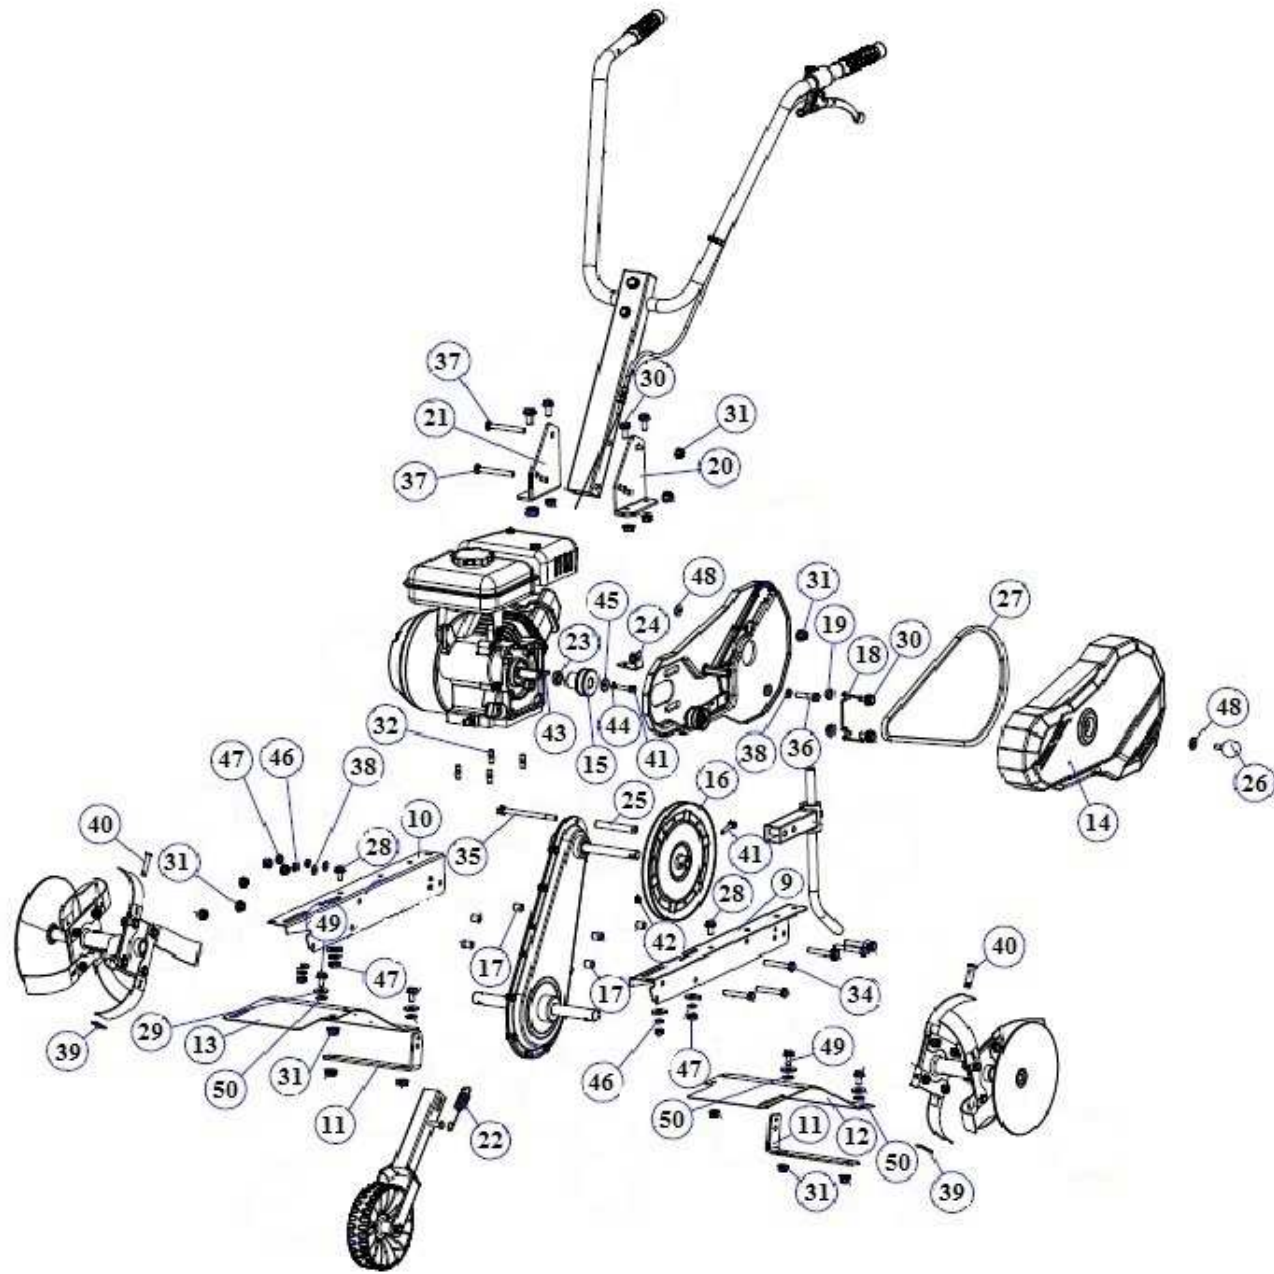

# MOTOZAPPA M 301

9	121008	TELAIO DX	1
10	121009	TELAIO SX	1
11	121010	SUPPORTO COFANI FRESA	2
12	121011	COFANO FRESA SX	1
13	121012	COFANO FRESA DX	1
14	270154	COFANO COPRICINGHIA	1
15	100148	PULEGGIA PICCOLA MOTORE	1
16	100149	PULEGGIA GRANDE	1
17	180142	BOCCOLA DIST. 12X13.5 F.8	6
18	220069	FORCHETTA FOLLE	1
19	181104	INSERTO FIX.FORCHETTA	2
20	121013	SUPPORTO PIANTONE SX	1
21	121014	SUPPORTO PIANTONE DX	1
22	220070	MOLLA RUOTINO ANT.	1
23	181105	COLLARE PULEGGIA	1
24	121015	PIASTRA FIX CARTER	1
25	180143	BOCCOLA 12X73 F.8	1
26	270155	POMELLO 8X18	1
27	271126	CINGHIA DL301	1
28	280193	VITE 8X16 FLANGIATE Z.	2
29	285006	RONDELLA 8X24X2	8
30	280062	VITE 8X20 FLANGIATE Z.	6
31	284022	DADO 8 FLANGIATO Z.	17
32	181106	BARILOTTO M8 25X15	4
33	280076	VITE 8X55 MA ZINCATO BIANCO	1
34	280016	VITE 8X50 MA TUTTO FIL.ZINC.B.	5
35	280167	VITE 8X110 MA ZINCATO BIANCO	1
36	280018	VITE 8X35 MA ZINCATO BIANCO	1
37	280003	VITE 8X70 MA ZINCATO BIANCO	2
38	285032	RONDELLA 8X16X1,6 PIANA ZINCATA	3
39	284023	DADO 8 MA METALBLOC	2
40	280018	VITE 8X35 MA ZINCATO BIANCO	2
41	280035	VITE 6X30 MA ZINCATO BIANCO	2
42	284004	DADO 6 AUTOBLOCCANTE	1
43	174027	CHIAVETTA 5X25	1
44	285053	RONDELLA 6 GROWER	1
45	285028	RONDELLA 6X24X2 PIANA ZINCATA	1
46	285029	MOLLA A TAZZA 8.2X20X0.9 DIN2093	6
47	284005	DADO 8	6
48	285006	RONDELLA 8X24X2	2
49	280013	VITE 8X25 MA ZINCATO BIANCO	4
50	210021	RONDELLA GOMMA	4

KIT STEGOLA DL301

TAVOLA DL301/02

<b>DL301/02</b>	<b>CODICE</b>	<b>KIT STEGOLA DL301</b>	<b>QUANTITA'</b>
1	270150	MANOPOLA	2
2	120998	STEGOLA	1
3	270151	ATTACCO LEVA FRIZIONE	1
4	270152	LEVA FRIZIONE	1
5	180140	BOCCOLA LEVA FRIZIONE	1
6	280150	VITE 6X20 BRUGOLA	2
7	284004	DADO 6 AUTOBLOCCANTE	2
8	420001	FASCETTA 4,8X280	2
9	280062	VITE 8X20 FLANGIATE Z.	2
10	284022	DADO 8 FLANGIATO Z.	2
11	120999	PIANTONE STEGOLA	1
12	250096	CAVO TRASMISSIONE FRIZIONE	1
13	250094	TRASMISSIONE GAS	1
14	250093	CAVO TRASMISSIONE GAS	1