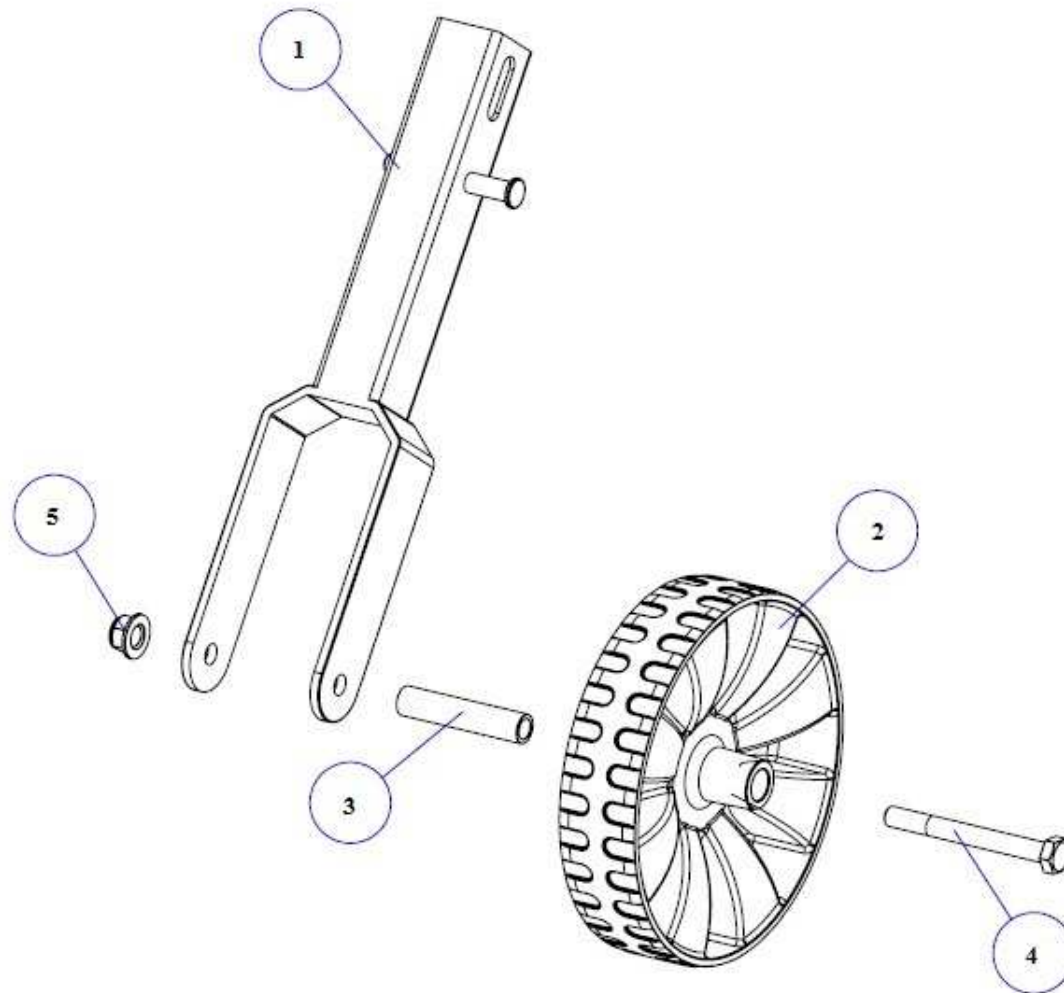

DL301/06	CODICE	KIT RUOTINO DL301	QUANTITA'
1	121005	SUPPORTO RUOTA ANT.	1
2	271125	RUOTINO ANTERIORE	1
3	180141	BOCCOLA RUOTA 12X55 F.8	1
4	280155	VITE 8X75	1
5	284022	DADO 8 FLANGIATO Z.	1