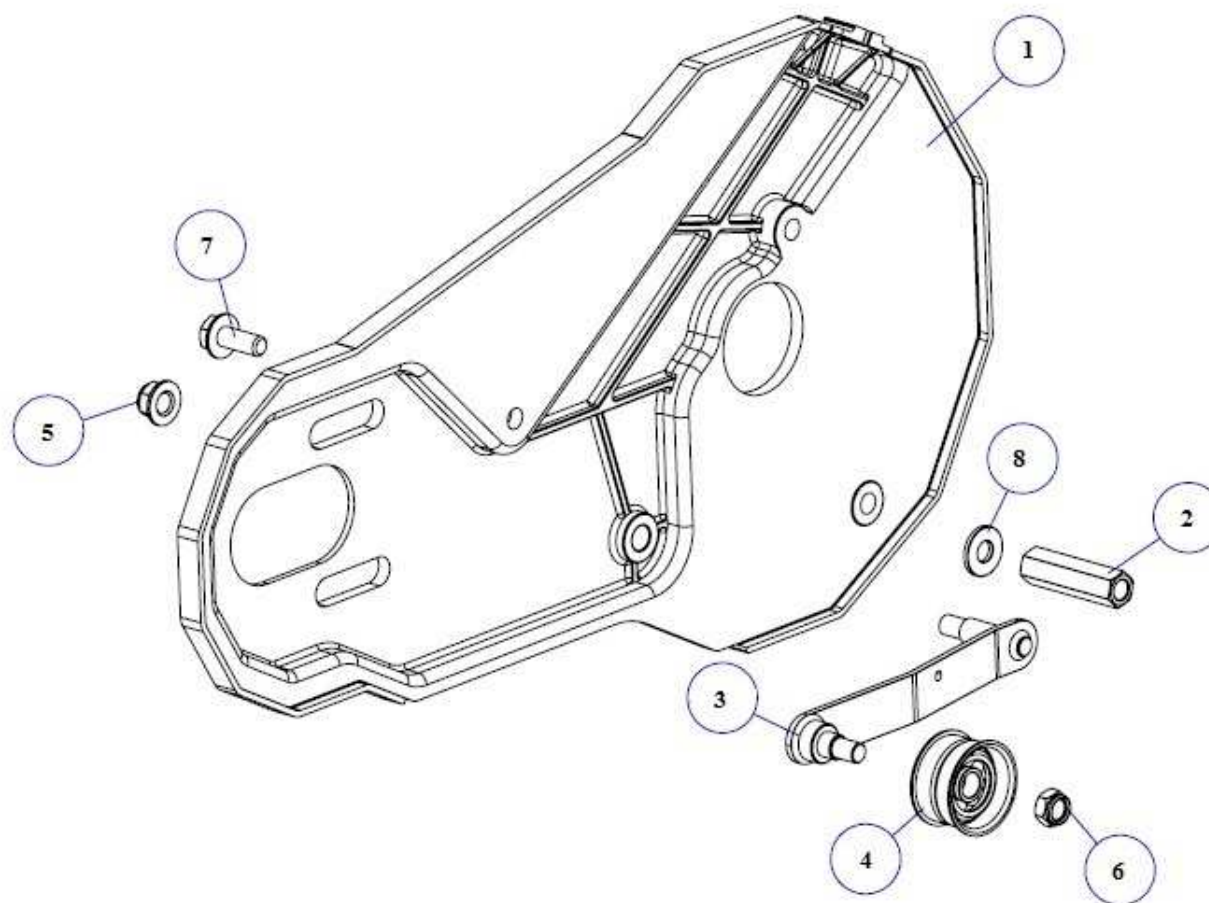

# MOTOZAPPA M 301

9	121008	TELAIO DX	1
10	121009	TELAIO SX	1
11	121010	SUPPORTO COFANI FRESA	2
12	121011	COFANO FRESA SX	1
13	121012	COFANO FRESA DX	1
14	270154	COFANO COPRICINGHIA	1
15	100148	PULEGGIA PICCOLA MOTORE	1
16	100149	PULEGGIA GRANDE	1
17	180142	BOCCOLA DIST. 12X13.5 F.8	6
18	220069	FORCHETTA FOLLE	1
19	181104	INSERTO FIX.FORCHETTA	2
20	121013	SUPPORTO PIANTONE SX	1
21	121014	SUPPORTO PIANTONE DX	1
22	220070	MOLLA RUOTINO ANT.	1
23	181105	COLLARE PULEGGIA	1
24	121015	PIASTRA FIX CARTER	1
25	180143	BOCCOLA 12X73 F.8	1
26	270155	POMELLO 8X18	1
27	271126	CINGHIA DL301	1
28	280193	VITE 8X16 FLANGIATE Z.	2
29	285006	RONDELLA 8X24X2	8
30	280062	VITE 8X20 FLANGIATE Z.	6
31	284022	DADO 8 FLANGIATO Z.	17
32	181106	BARILOTTO M8 25X15	4
33	280076	VITE 8X55 MA ZINCATO BIANCO	1
34	280016	VITE 8X50 MA TUTTO FIL.ZINC.B.	5
35	280167	VITE 8X110 MA ZINCATO BIANCO	1
36	280018	VITE 8X35 MA ZINCATO BIANCO	1
37	280003	VITE 8X70 MA ZINCATO BIANCO	2
38	285032	RONDELLA 8X16X1,6 PIANA ZINCATA	3
39	284023	DADO 8 MA METALBLOC	2
40	280018	VITE 8X35 MA ZINCATO BIANCO	2
41	280035	VITE 6X30 MA ZINCATO BIANCO	2
42	284004	DADO 6 AUTOBLOCCANTE	1
43	174027	CHIAVETTA 5X25	1
44	285053	RONDELLA 6 GROWER	1
45	285028	RONDELLA 6X24X2 PIANA ZINCATA	1
46	285029	MOLLA A TAZZA 8.2X20X0.9 DIN2093	6
47	284005	DADO 8	6
48	285006	RONDELLA 8X24X2	2
49	280013	VITE 8X25 MA ZINCATO BIANCO	4
50	210021	RONDELLA GOMMA	4

KIT STEGOLA DL301

TAVOLA DL301/02

<b>DL301/02</b>	<b>CODICE</b>	<b>KIT STEGOLA DL301</b>	<b>QUANTITA'</b>
1	270150	MANOPOLA	2
2	120998	STEGOLA	1
3	270151	ATTACCO LEVA FRIZIONE	1
4	270152	LEVA FRIZIONE	1
5	180140	BOCCOLA LEVA FRIZIONE	1
6	280150	VITE 6X20 BRUGOLA	2
7	284004	DADO 6 AUTOBLOCCANTE	2
8	420001	FASCETTA 4,8X280	2
9	280062	VITE 8X20 FLANGIATE Z.	2
10	284022	DADO 8 FLANGIATO Z.	2
11	120999	PIANTONE STEGOLA	1
12	250096	CAVO TRASMISSIONE FRIZIONE	1
13	250094	TRASMISSIONE GAS	1
14	250093	CAVO TRASMISSIONE GAS	1