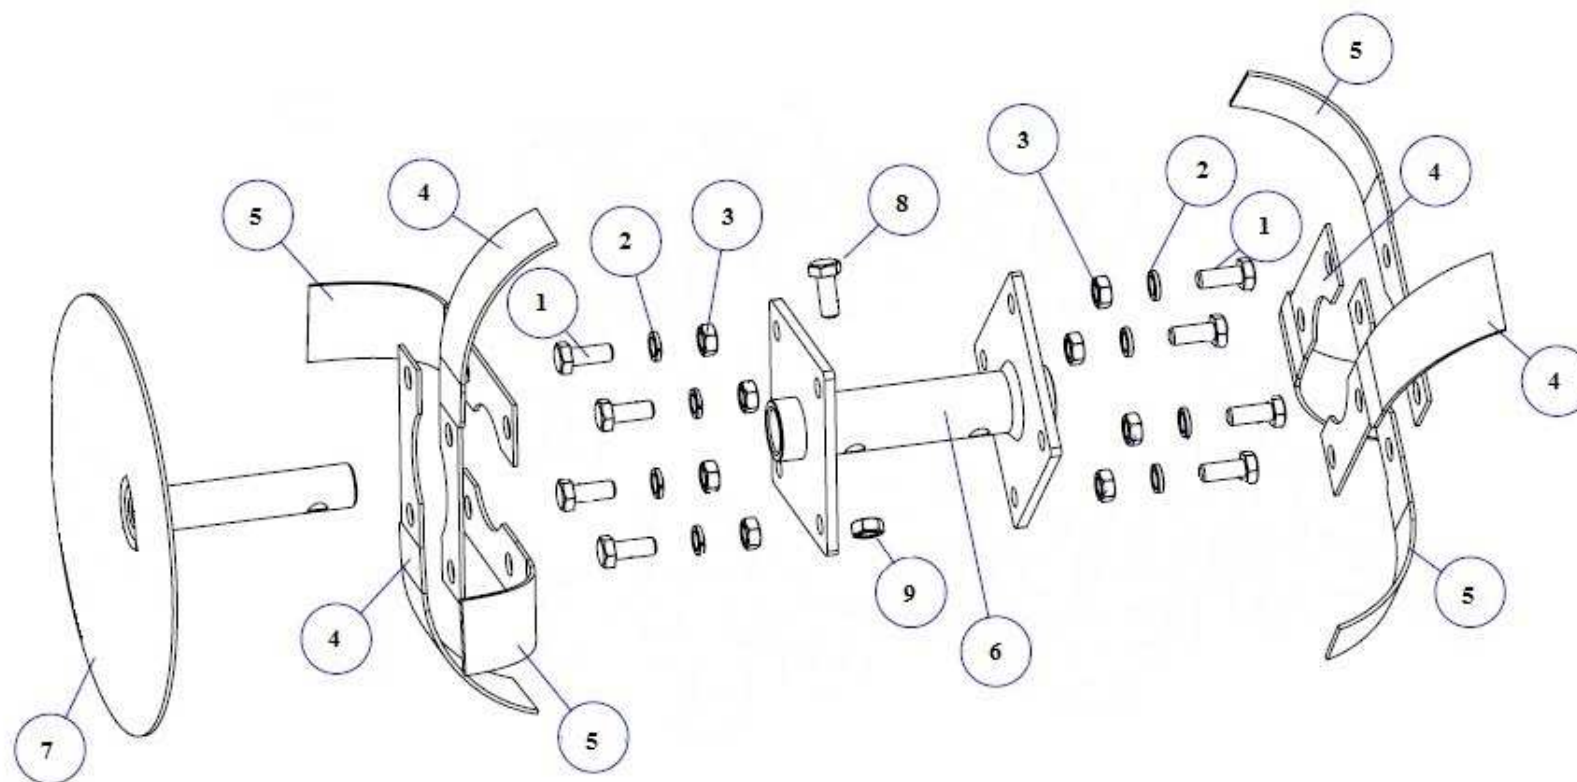

DL301/05	CODICE	GRUPPO FRESA DX DL301	QUANTITA'
1	280004	VITE 8X20	8
2	285010	RONDELLA GROWER 8	8
3	284023	DADO 8 METALBLOCK	8
4	121001	ZAPPA DL301 SX	4
5	121002	ZAPPA DL301 DX	4
6	121003	MOZZO FRESA	1
7	121004	DISCO FRESA DL301	1
8	280018	VITE 8X35 MA ZINCATO BIANCO	1
9	284023	DADO 8 MA METALBLOC	1