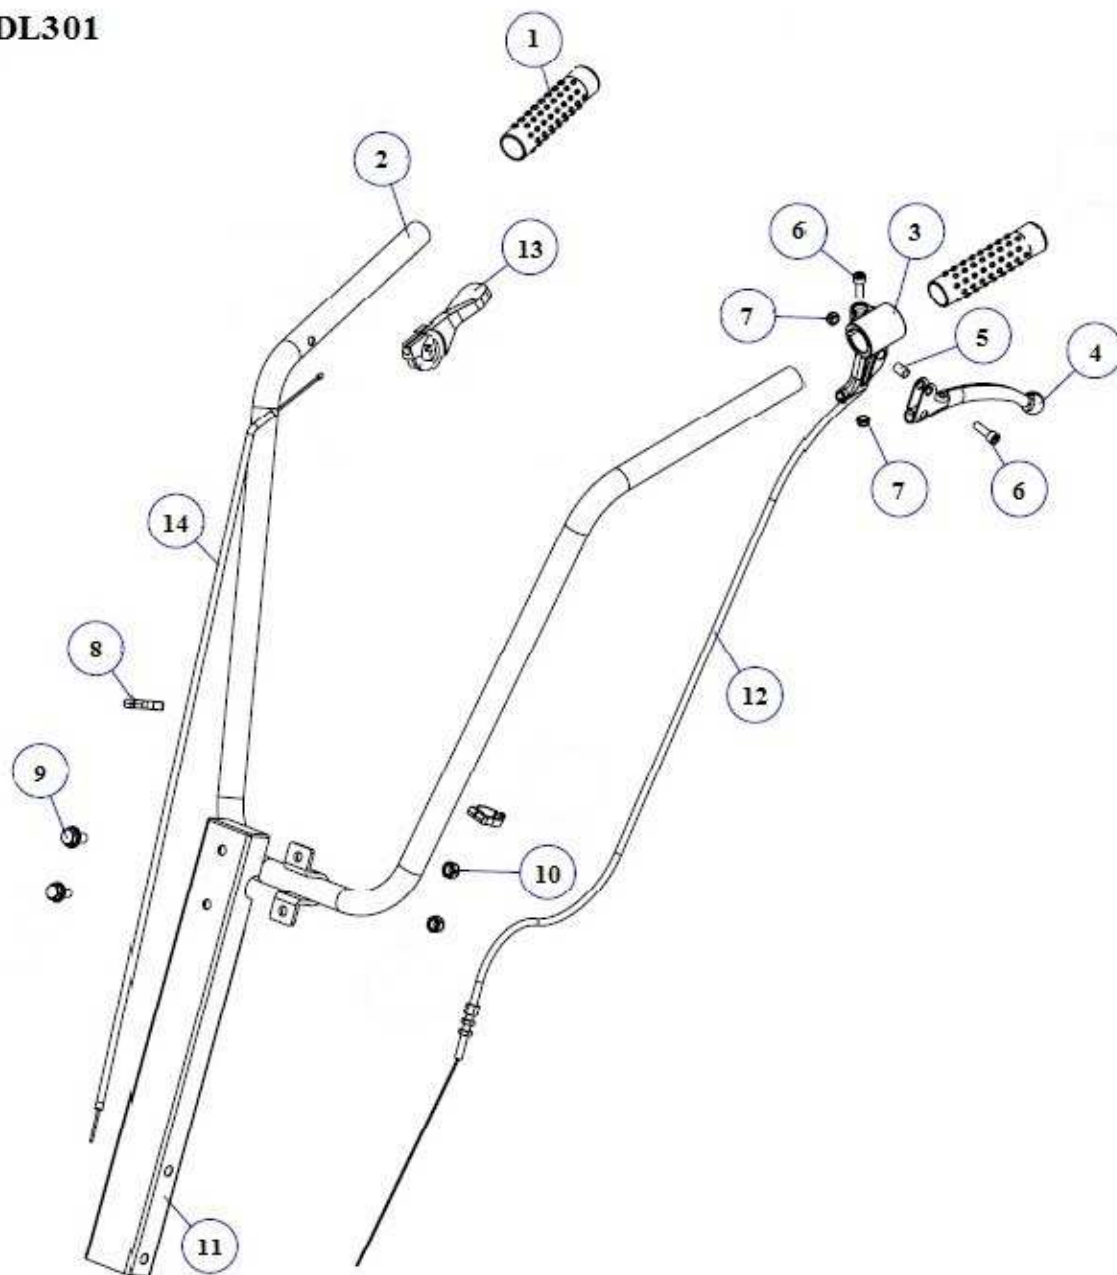

# MOTOZAPPA M 301

9	121008	TELAIO DX	1
10	121009	TELAIO SX	1
11	121010	SUPPORTO COFANI FRESA	2
12	121011	COFANO FRESA SX	1
13	121012	COFANO FRESA DX	1
14	270154	COFANO COPRICINGHIA	1
15	100148	PULEGGIA PICCOLA MOTORE	1
16	100149	PULEGGIA GRANDE	1
17	180142	BOCCOLA DIST. 12X13.5 F.8	6
18	220069	FORCHETTA FOLLE	1
19	181104	INSERTO FIX.FORCHETTA	2
20	121013	SUPPORTO PIANTONE SX	1
21	121014	SUPPORTO PIANTONE DX	1
22	220070	MOLLA RUOTINO ANT.	1
23	181105	COLLARE PULEGGIA	1
24	121015	PIASTRA FIX CARTER	1
25	180143	BOCCOLA 12X73 F.8	1
26	270155	POMELLO 8X18	1
27	271126	CINGHIA DL301	1
28	280193	VITE 8X16 FLANGIATE Z.	2
29	285006	RONDELLA 8X24X2	8
30	280062	VITE 8X20 FLANGIATE Z.	6
31	284022	DADO 8 FLANGIATO Z.	17
32	181106	BARILOTTO M8 25X15	4
33	280076	VITE 8X55 MA ZINCATO BIANCO	1
34	280016	VITE 8X50 MA TUTTO FIL.ZINC.B.	5
35	280167	VITE 8X110 MA ZINCATO BIANCO	1
36	280018	VITE 8X35 MA ZINCATO BIANCO	1
37	280003	VITE 8X70 MA ZINCATO BIANCO	2
38	285032	RONDELLA 8X16X1,6 PIANA ZINCATA	3
39	284023	DADO 8 MA METALBLOC	2
40	280018	VITE 8X35 MA ZINCATO BIANCO	2
41	280035	VITE 6X30 MA ZINCATO BIANCO	2
42	284004	DADO 6 AUTOBLOCCANTE	1
43	174027	CHIAVETTA 5X25	1
44	285053	RONDELLA 6 GROWER	1
45	285028	RONDELLA 6X24X2 PIANA ZINCATA	1
46	285029	MOLLA A TAZZA 8.2X20X0.9 DIN2093	6
47	284005	DADO 8	6
48	285006	RONDELLA 8X24X2	2
49	280013	VITE 8X25 MA ZINCATO BIANCO	4
50	210021	RONDELLA GOMMA	4

KIT STEGOLA DL301

TAVOLA DL301/02

<b>DL301/02</b>	<b>CODICE</b>	<b>KIT STEGOLA DL301</b>	<b>QUANTITA'</b>
1	270150	MANOPOLA	2
2	120998	STEGOLA	1
3	270151	ATTACCO LEVA FRIZIONE	1
4	270152	LEVA FRIZIONE	1
5	180140	BOCCOLA LEVA FRIZIONE	1
6	280150	VITE 6X20 BRUGOLA	2
7	284004	DADO 6 AUTOBLOCCANTE	2
8	420001	FASCETTA 4,8X280	2
9	280062	VITE 8X20 FLANGIATE Z.	2
10	284022	DADO 8 FLANGIATO Z.	2
11	120999	PIANTONE STEGOLA	1
12	250096	CAVO TRASMISSIONE FRIZIONE	1
13	250094	TRASMISSIONE GAS	1
14	250093	CAVO TRASMISSIONE GAS	1