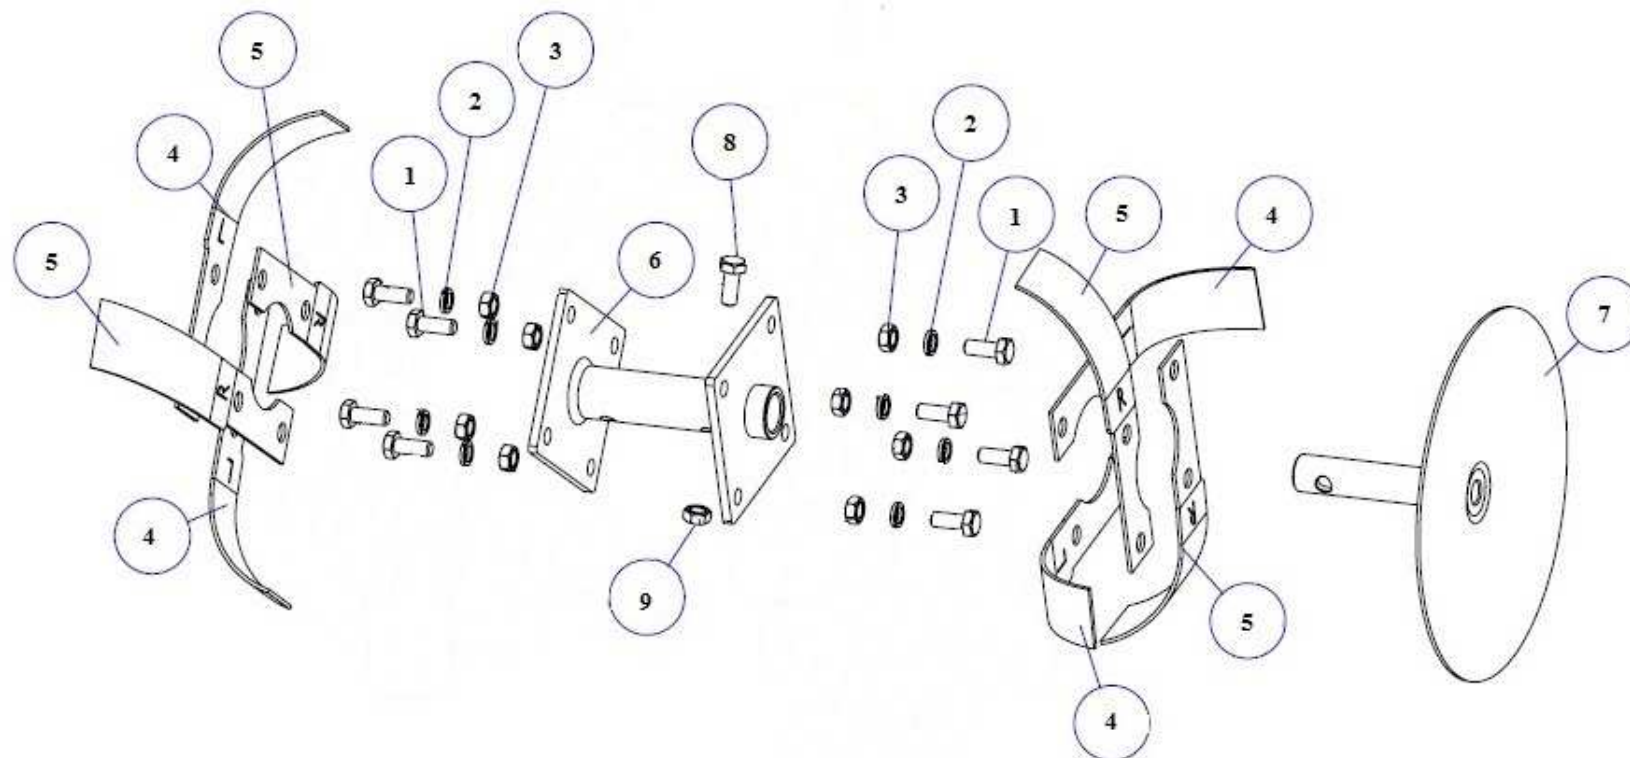

KIT STEGOLA DL301

TAVOLA DL301/02

<b>DL301/02</b>	<b>CODICE</b>	<b>KIT STEGOLA DL301</b>	<b>QUANTITA'</b>
1	270150	MANOPOLA	2
2	120998	STEGOLA	1
3	270151	ATTACCO LEVA FRIZIONE	1
4	270152	LEVA FRIZIONE	1
5	180140	BOCCOLA LEVA FRIZIONE	1
6	280150	VITE 6X20 BRUGOLA	2
7	284004	DADO 6 AUTOBLOCCANTE	2
8	420001	FASCETTA 4,8X280	2
9	280062	VITE 8X20 FLANGIATE Z.	2
10	284022	DADO 8 FLANGIATO Z.	2
11	120999	PIANTONE STEGOLA	1
12	250096	CAVO TRASMISSIONE FRIZIONE	1
13	250094	TRASMISSIONE GAS	1
14	250093	CAVO TRASMISSIONE GAS	1

<b>DL301/03</b>	<b>CODICE</b>	<b>KIT SUPPORTO PULEGGE FRZIONE DL301</b>	<b>QUANTITA'</b>
1	270153	CARTER TENDICINGHIA	1
2	261011	COLONNETTA 12X48	1
3	121000	TENDICINGHIA LATERALE	1
4	400413	PULEGGIA COMPLETA	1
5	284022	DADO 8 FLANGIATO Z.	1
6	284023	DADO 8 METALBLOCK	1
7	280062	VITE 8X20 FLANGIATE Z.	1
8	285006	RONDELLA 8X24X2	1